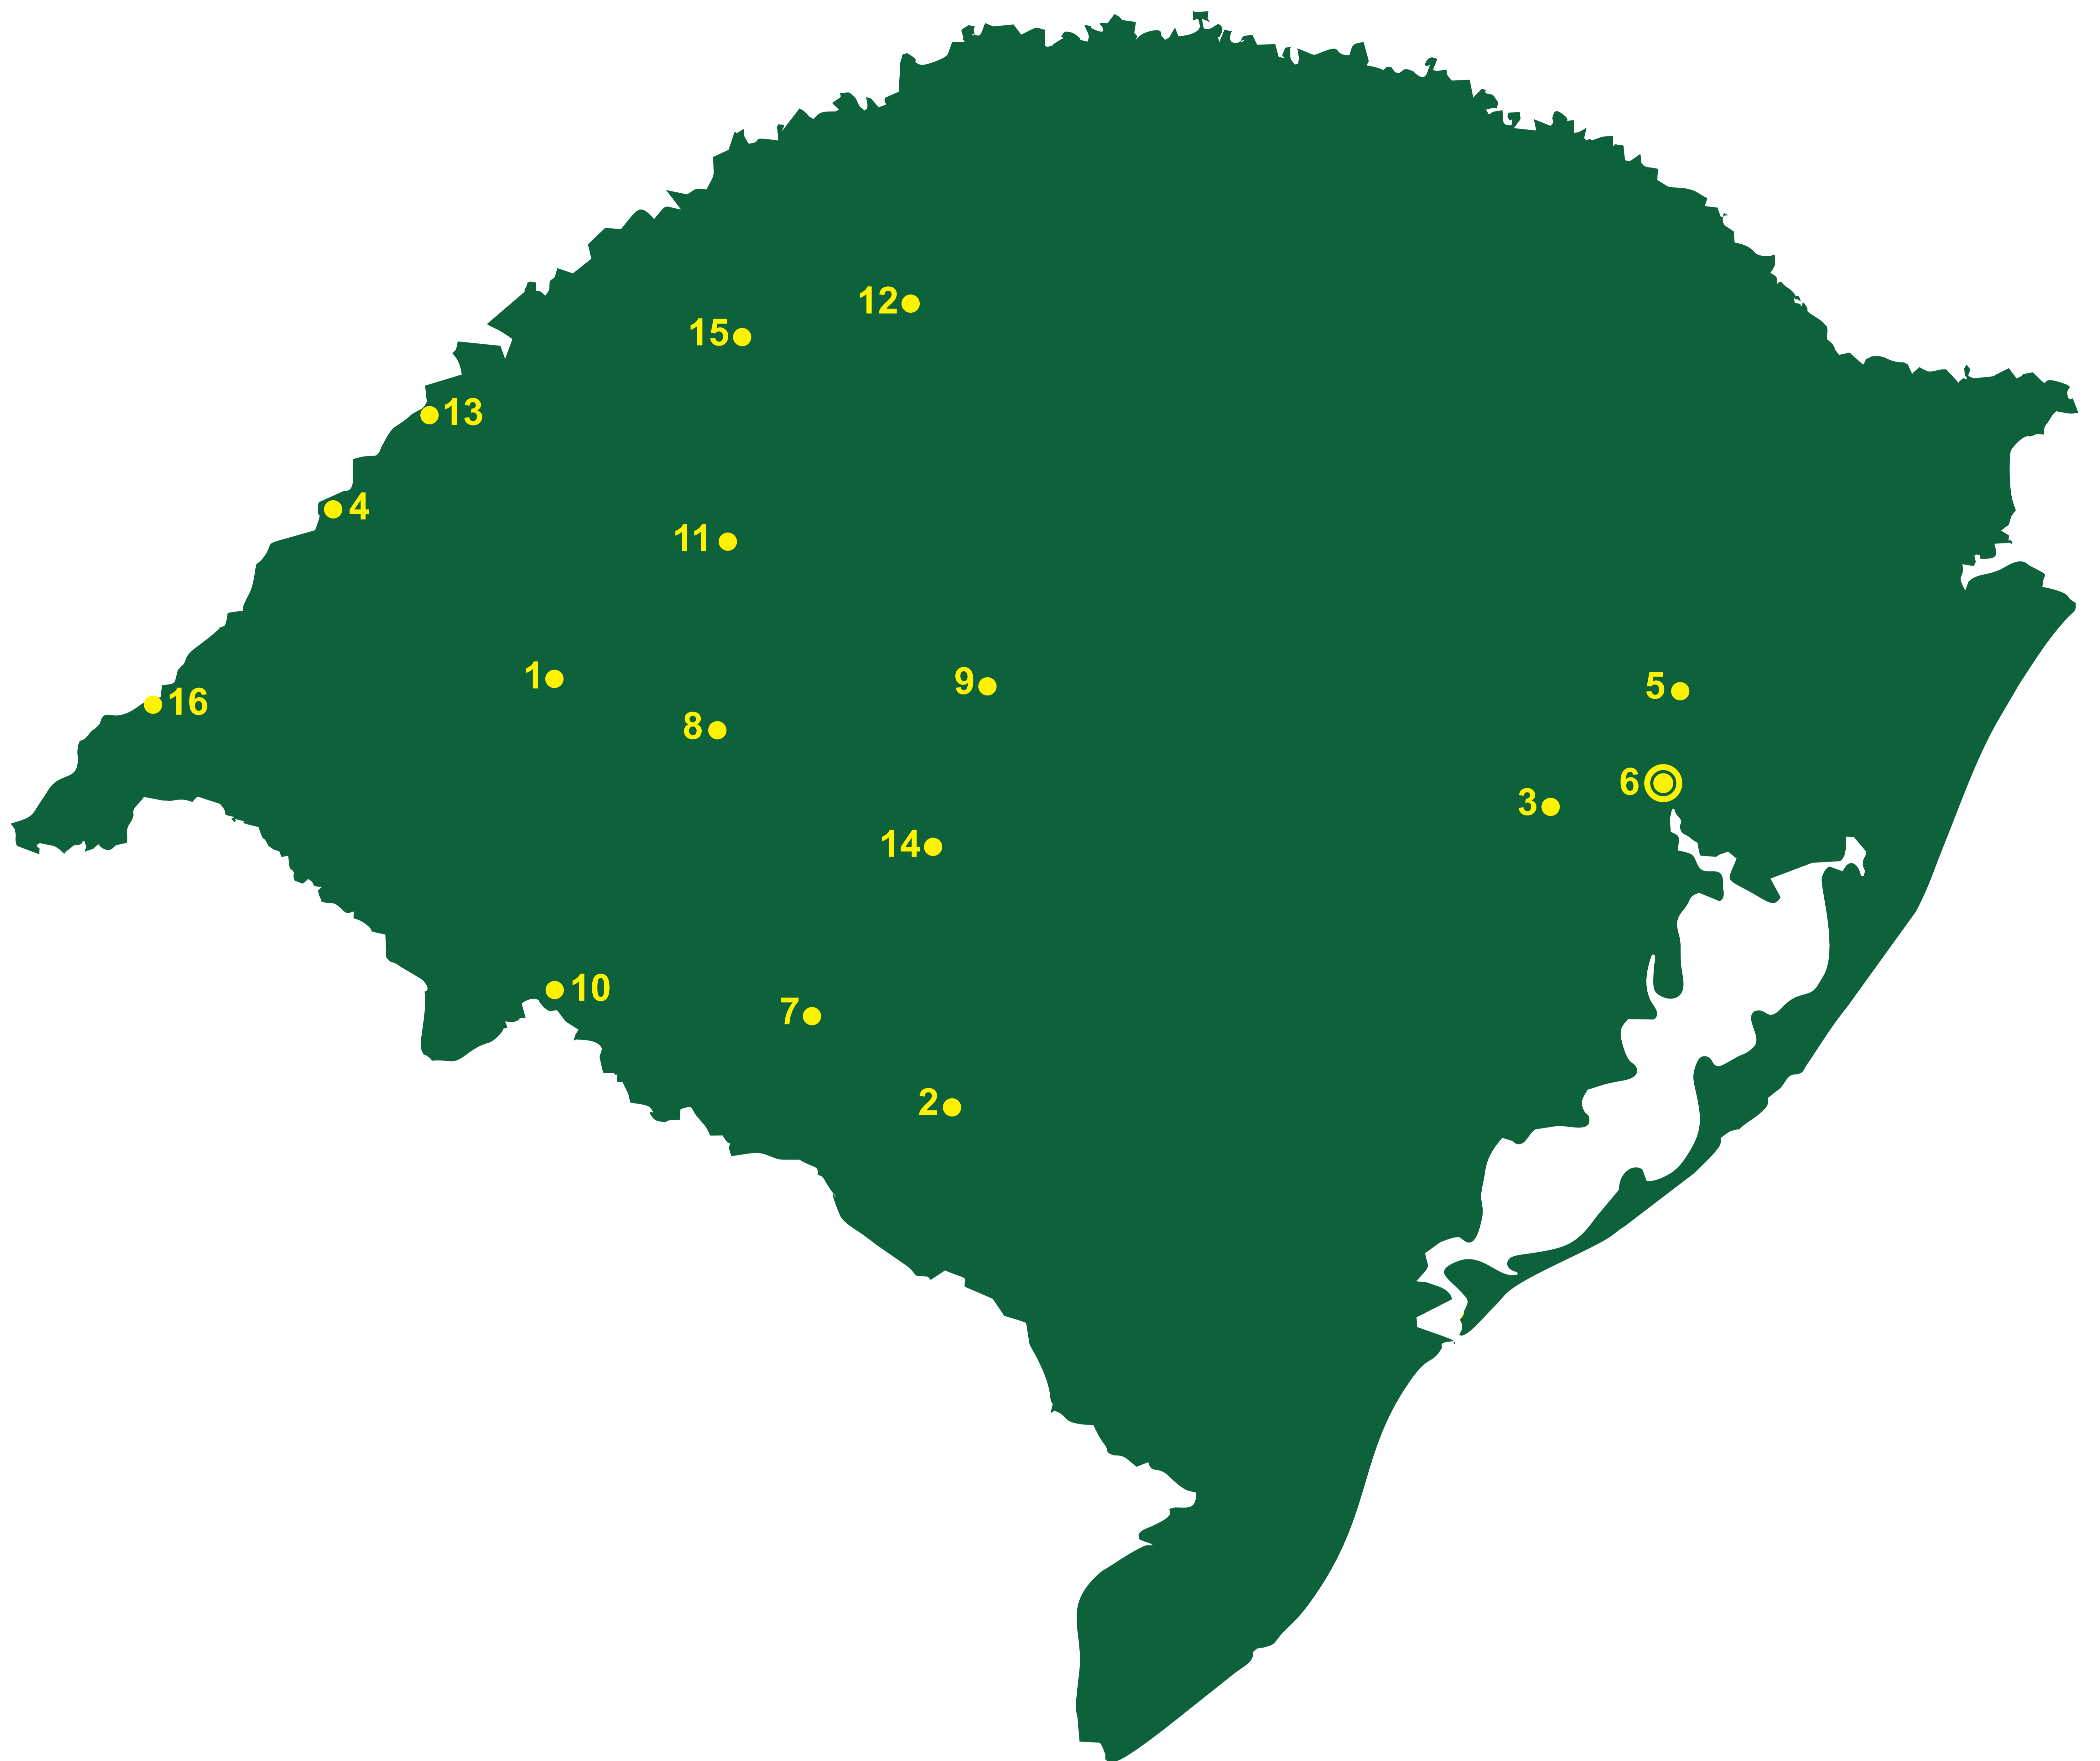

LOCALIDADES ONDE VETERINÁRIOS PODEM SERVIR

UNIDADES DE TROPA

-  1 Alegrete
-  2 Bagé
-  3 Butiá
-  4 Itaqui
-  5 Nova Santa Rita
-  6 Porto Alegre
-  7 Quaraí
-  8 Rosário do Sul
-  9 Santa Maria
-  10 Santana do Livramento
-  11 Santiago
-  12 Santo Ângelo
-  13 São Borja
-  14 São Gabriel
-  15 São Luiz Gonzaga
-  16 Uruguaiana